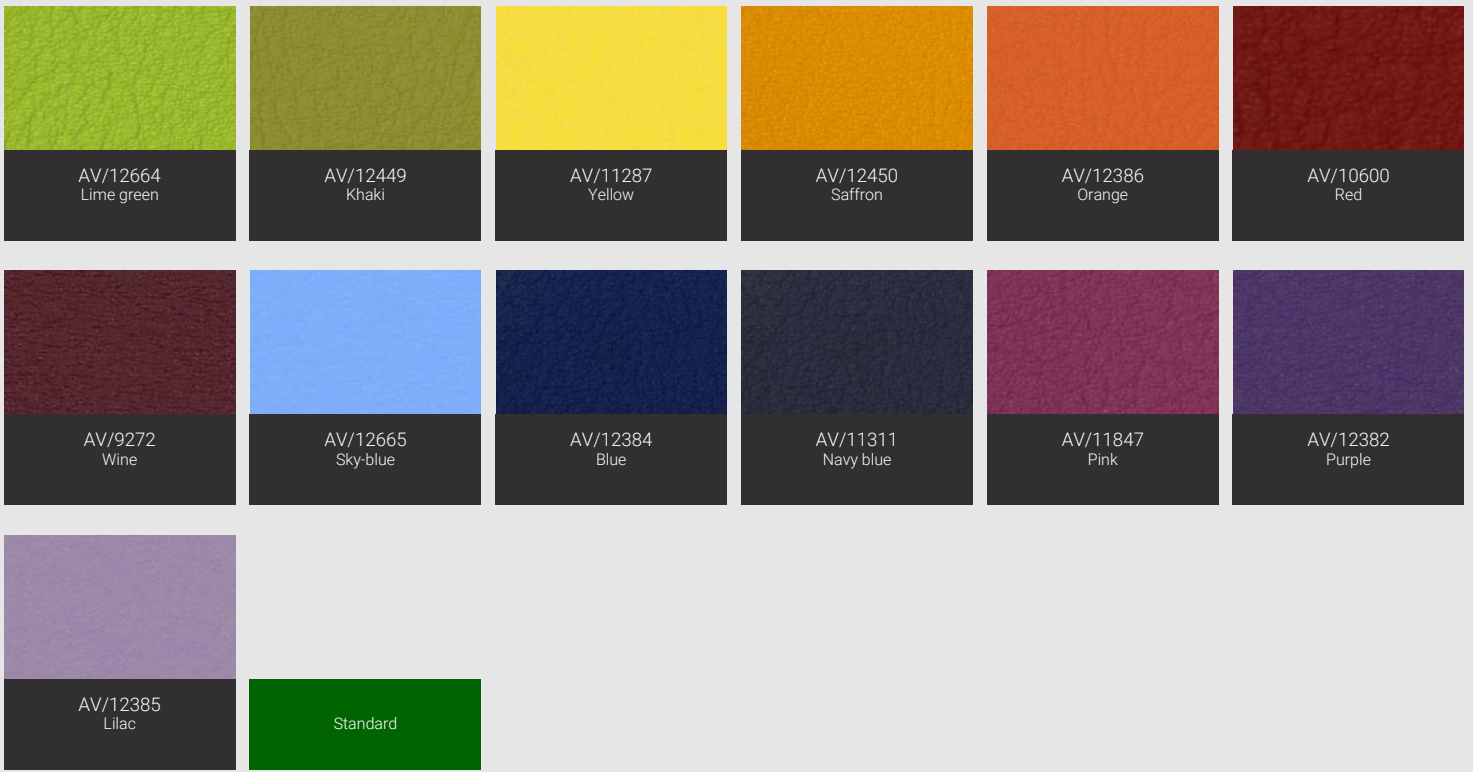

2112  
Tomato

2021  
Pink

3001  
Lavendel

2118  
Ultra violet

2113  
Lotus

Premium

Upholstery

M1-PVC  
Dream New - PVC

T-RETRO

Colour

T-RETRO

2114  
Rosé

2106  
Coral

2107  
Skylight

4042  
Titan

5065  
Petrol

## Couleur M1-PVC

					
AV/10591 Blanc	AV/12379 Blanc cassé	AV/12381 Gris clair	AV/12447 Gris	AV/9328 Gris foncé	AV/10001 Noir
					
AV/12380 Ivoire	AV/10592 Vanille	AV/9309 Crème	AV/11009 Sable	AV/11783 Marron	AV/12383 Marron foncé
					
AV/12664 Vert citron	AV/12449 Kaki	AV/11287 Jaune	AV/12450 Safran	AV/12386 Orange	AV/10600 Rouge
					
AV/9272 Lie de vin	AV/12665 Bleu ciel	AV/12384 Bleu	AV/11311 Bleu marine	AV/11847 Rose	AV/12382 Violet
					
AV/12385 Lilas	M1-T High Dream New - Tissu				

Couleur

 9607 Pure white	 1049 Leinen	 0002 Cognac	 0033 Buche	 4041 Meteor	 8020 Pearlescence (Met.)
 6020 Gold (Met.)	 0035 Terracotta	 2115 Chestnut	 6002 Bronze	 8032 Weiss	 1001 Champagne
 2116 Camel	 9001 Sumatra	 5002 Moss	 1048 Sisal	 1050 Beige	 2117 Cashmere
 0034 Taupe	 4001 Mushroom	 1020 Ivory (Met.)	 4044 Warm grey	 4002 Laurel	 4052 Lichtgrau
 4043 Platin	 4040 Auster	 4020 Silver (Met.)	 4045 Perle	 4003 Graphite	 9035 Schwarz